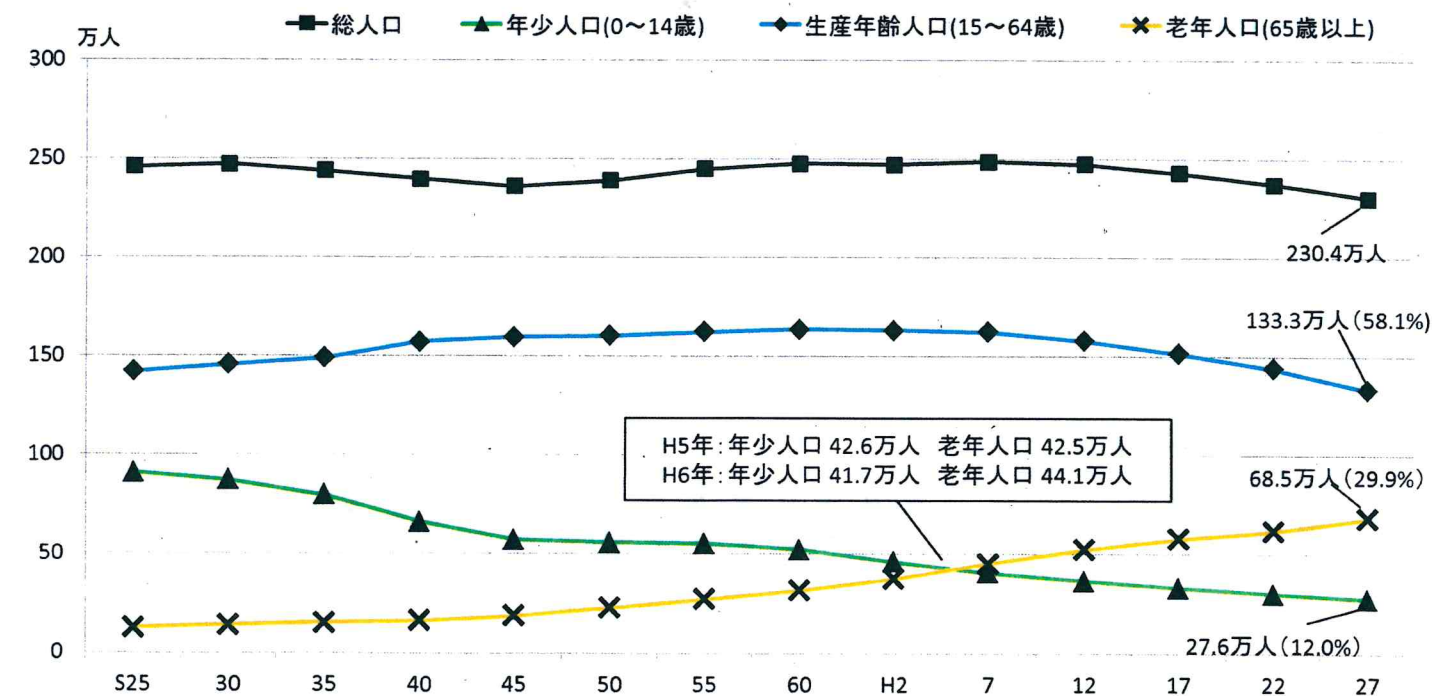

新潟県人口の長期推移（自然増減・社会増減の影響）

新潟県人口（年齢3区分別）の推移

(注)年齢3区分人口には、年齢不明を含まないため、年齢3区分人口の和は総人口に一致しない。割合は、分母から年齢不明を除いて算出。