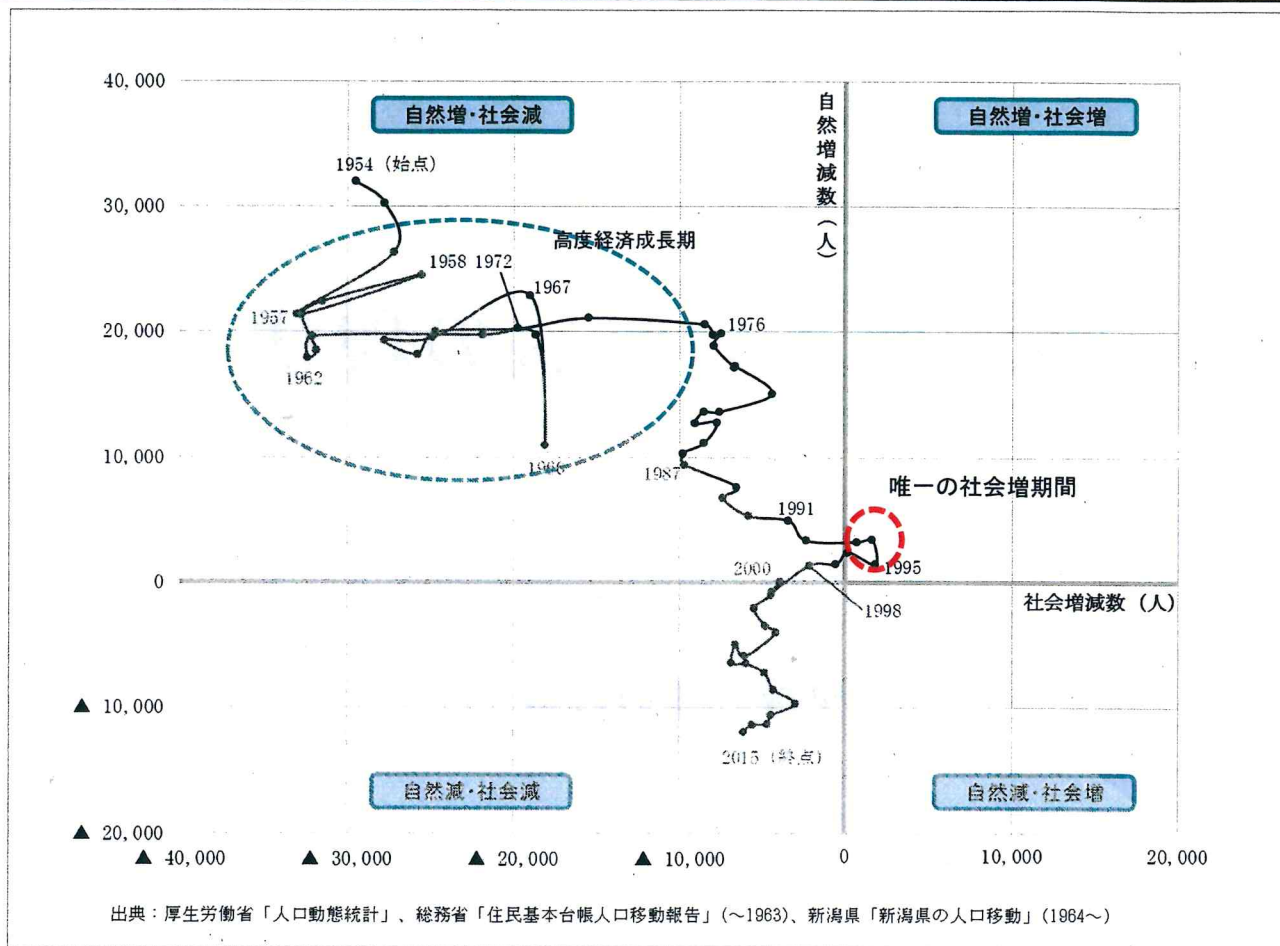

新潟県人口の長期推移（自然増減・社会増減の影響）

新潟県人口（年齢3区分別）の推移

(注)年齢3区分人口には、年齢不明を含まないため、年齢3区分人口の和は総人口に一致しない。割合は、分母から年齢不明を除いて算出。